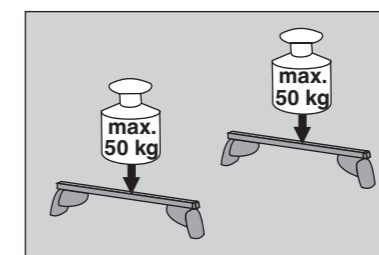

# Atera SIGNO

VW  
Golf VIII Lim. 12/2019 –

Art.-Nr. / Part-No. : 044 378  
Art.-Nr. / Part-No. : 047 378

**Atera**  
MADE IN GERMANY

Atera GmbH  
Im Herrach 1  
D-88299 Leutkirch  
Internet: www.atera.de