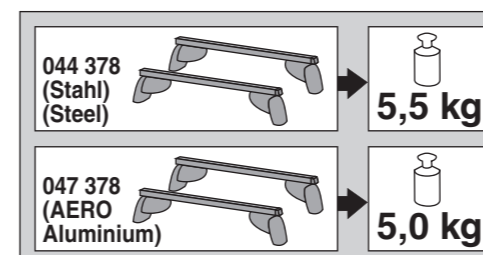

# Atera SIGNO

VW  
Golf VIII Lim. 12/2019 –

Art.-Nr. / Part-No. : 044 378  
Art.-Nr. / Part-No. : 047 378

**Atera**  
MADE IN GERMANY

Atera GmbH  
Im Herrach 1  
D-88299 Leutkirch  
Internet: www.atera.de