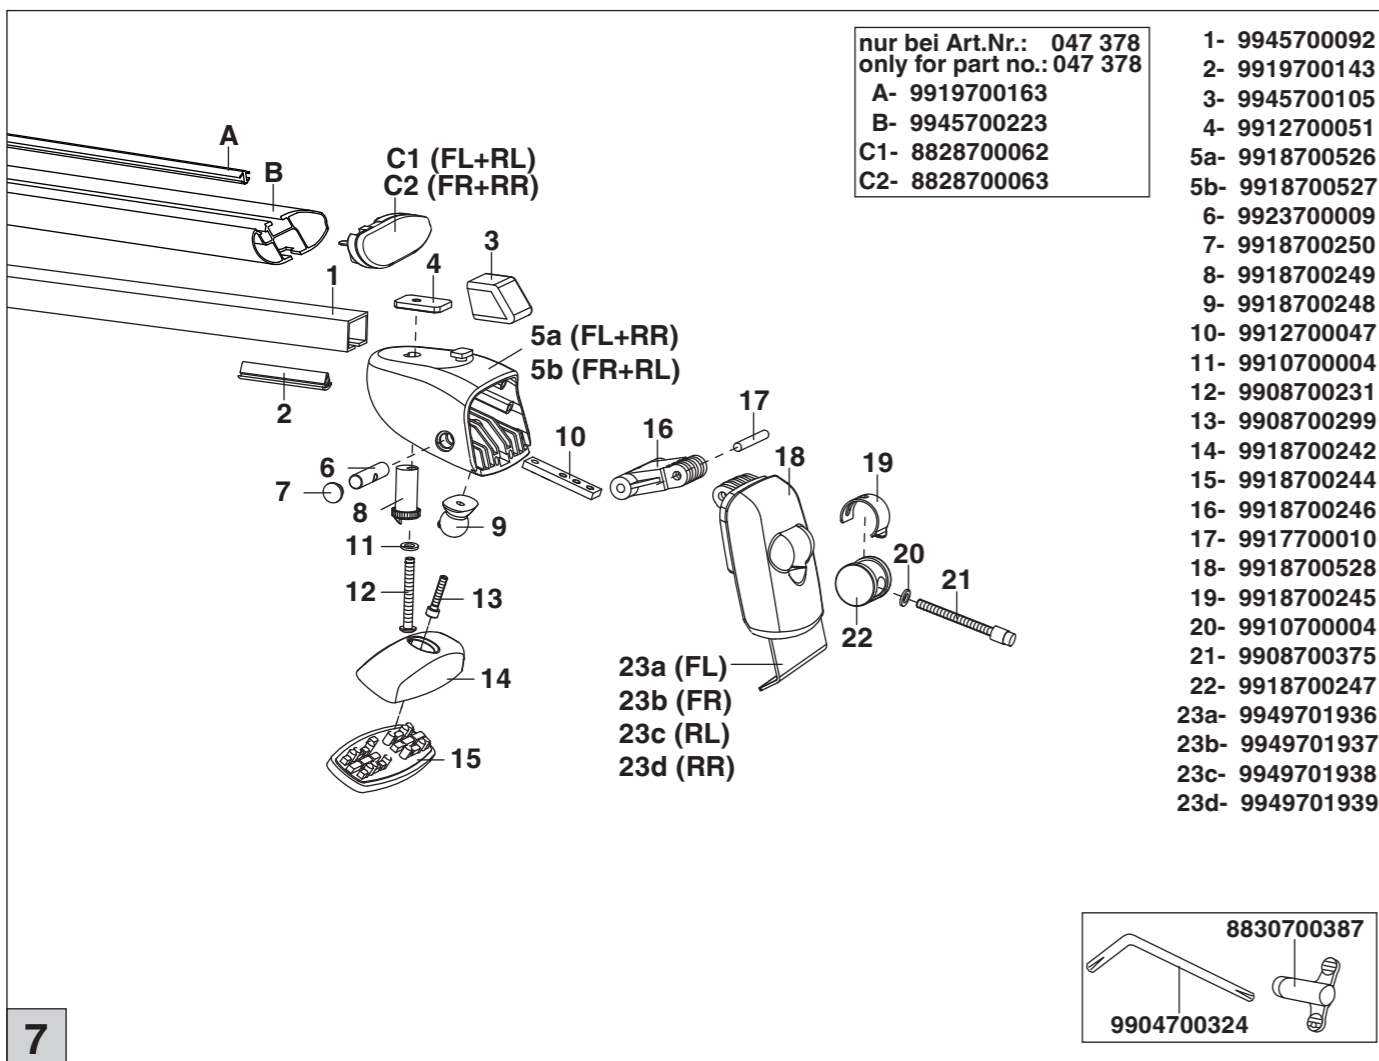

Atera SIGNO

VW
Golf VIII Lim. 12/2019 –

6

7

Atera SIGNO

VW
Golf VIII Lim. 12/2019 –

Art.-Nr. / Part-No. : 044 378
Art.-Nr. / Part-No. : 047 378

Atera
MADE IN GERMANY

Atera GmbH
Im Herrach 1
D-88299 Leutkirch
Internet: www.atera.de

© ATERA GmbH
Ref.-Nr.: 044 378_096454437800_992570050200
Ref.-Nr.: 047 378_096454737800_992570050200
Stand/State: 23/04/2020 – R00 V00