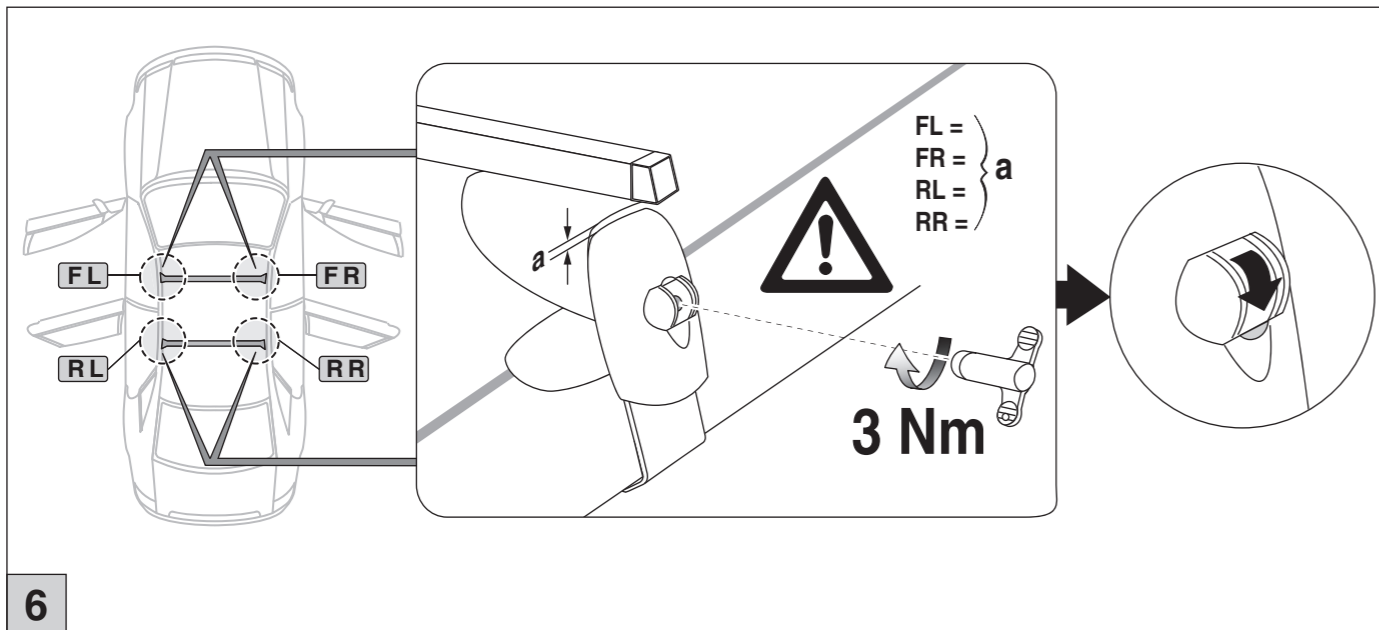

Atera SIGNO

VW
Golf VIII Lim. 12/2019 –

6