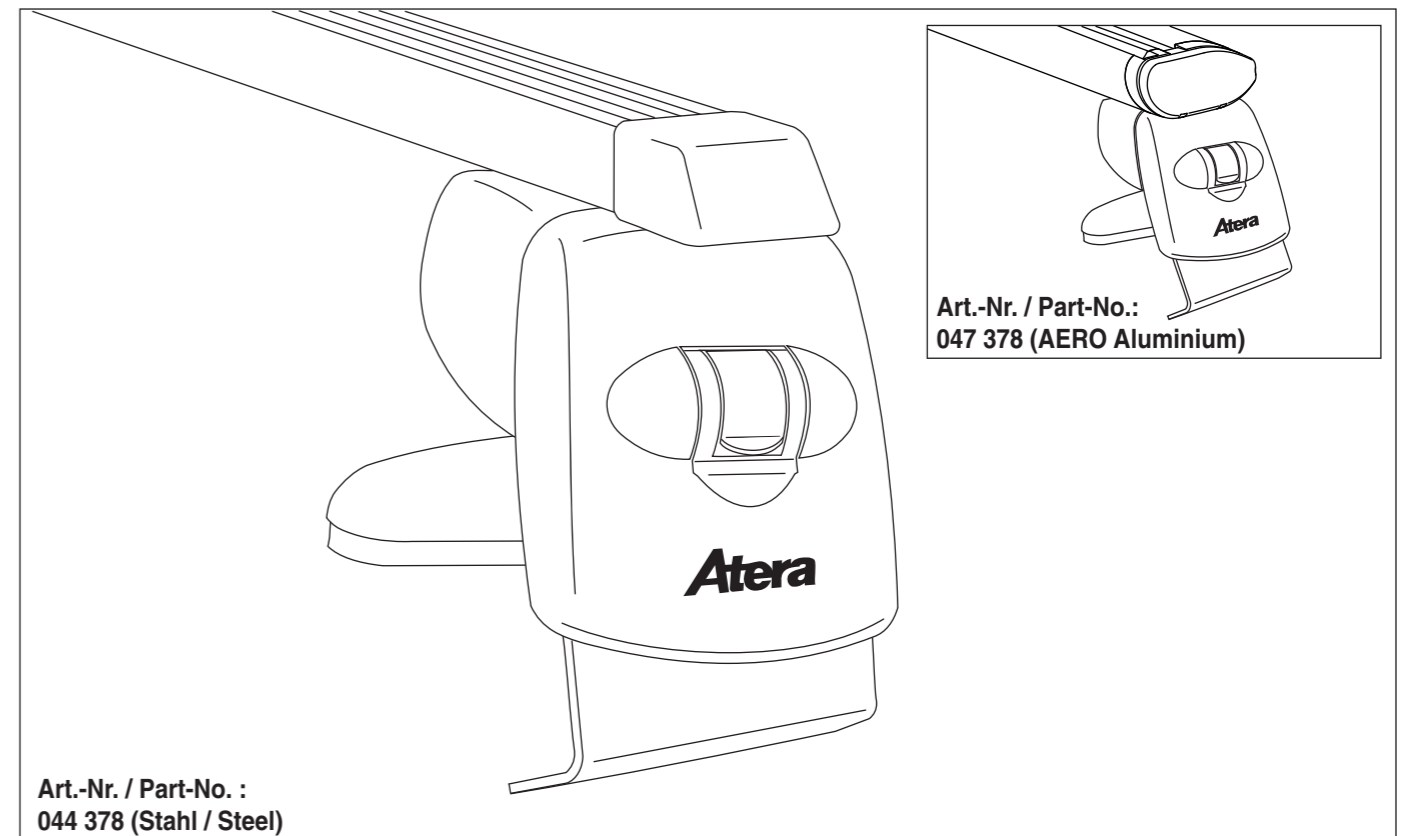

# Atera SIGNO

VW  
Golf VIII Lim. 12/2019 –

Art.-Nr. / Part-No. : 044 378  
Art.-Nr. / Part-No. : 047 378

**Atera**  
MADE IN GERMANY

Atera GmbH  
Im Herrach 1  
D-88299 Leutkirch  
Internet: www.atera.de